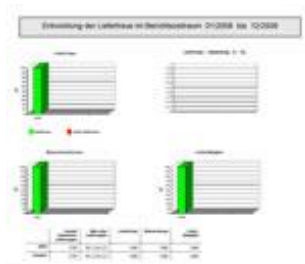

Sehr geehrte Damen und Herren,

bezogen auf 229 Lieferungen / Kurierfahrten im Jahre 2008 lag Ihre Liefertreue bei 100 %, Ihre Wunschtermintreue bei 100 % und Ihre Lieferfähigkeit bei 100 %.

Liefertreu sind alle Lieferungen, die zu Ihrem erstbestätigten Termin oder maximal drei Arbeitstage zu früh bei uns eingegangen sind. Wunschtreu sind alle Lieferungen, bei denen das Wareneingangsdatum mit unserem Wunschtermin (oder max. 3 Arbeitstage zu früh) übereinstimmt. Lieferfähig sind alle Lieferungen, die zu unserem Wunschtermin (oder max. 3 Arbeitstage zu früh) bestätigt wurden. Die Entwicklung Ihrer Lieferperformance sowie die Auswertung der abweichenden Lieferpositionen entnehmen Sie bitte den folgenden Anlagen.