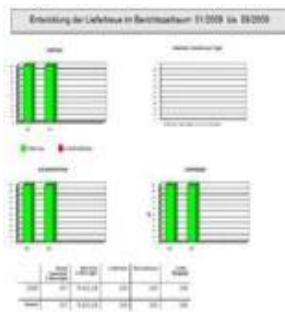

Sehr geehrte Damen und Herren,

bezogen auf 307 Lieferungen / Kurierfahrten im Jahre 2009 lag Ihre Liefertreue bei 100 %, Ihre Wunschtermintreue bei 100 % und Ihre Lieferfähigkeit bei 100 %.

Liefertreu sind alle Lieferungen, die zu Ihrem erstbestätigten Termin oder maximal drei Arbeitstage zu früh bei uns eingegangen sind. Wunschtreu sind alle Lieferungen, bei denen das Wareneingangsdatum mit unserem Wunschtermin (oder max. 3 Arbeitstage zu früh) übereinstimmt. Lieferfähig sind alle Lieferungen, die zu unserem Wunschtermin (oder max. 3 Arbeitstage zu früh) bestätigt wurden. Die Entwicklung Ihrer Lieferperformance sowie die Auswertung der abweichenden Lieferpositionen entnehmen Sie bitte den folgenden Anlagen.